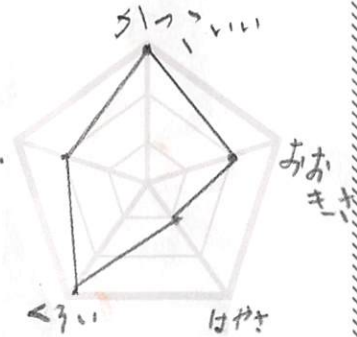

コウクガタ

見つけた生きもののとくちょう

見つけた時間

午前・午後 8 時頃

見つけた場所

ももたま

気づいたこと

あしがとげとげして
きからあちにくい。

お気に入り度

あおかなづん

見つけた生きもののとくちょう

見つけた時間

午前・午後 8 時頃

見つけた場所

ももたま

気づいたこと

せなかにせんかくの
マークがある。

お気に入り度